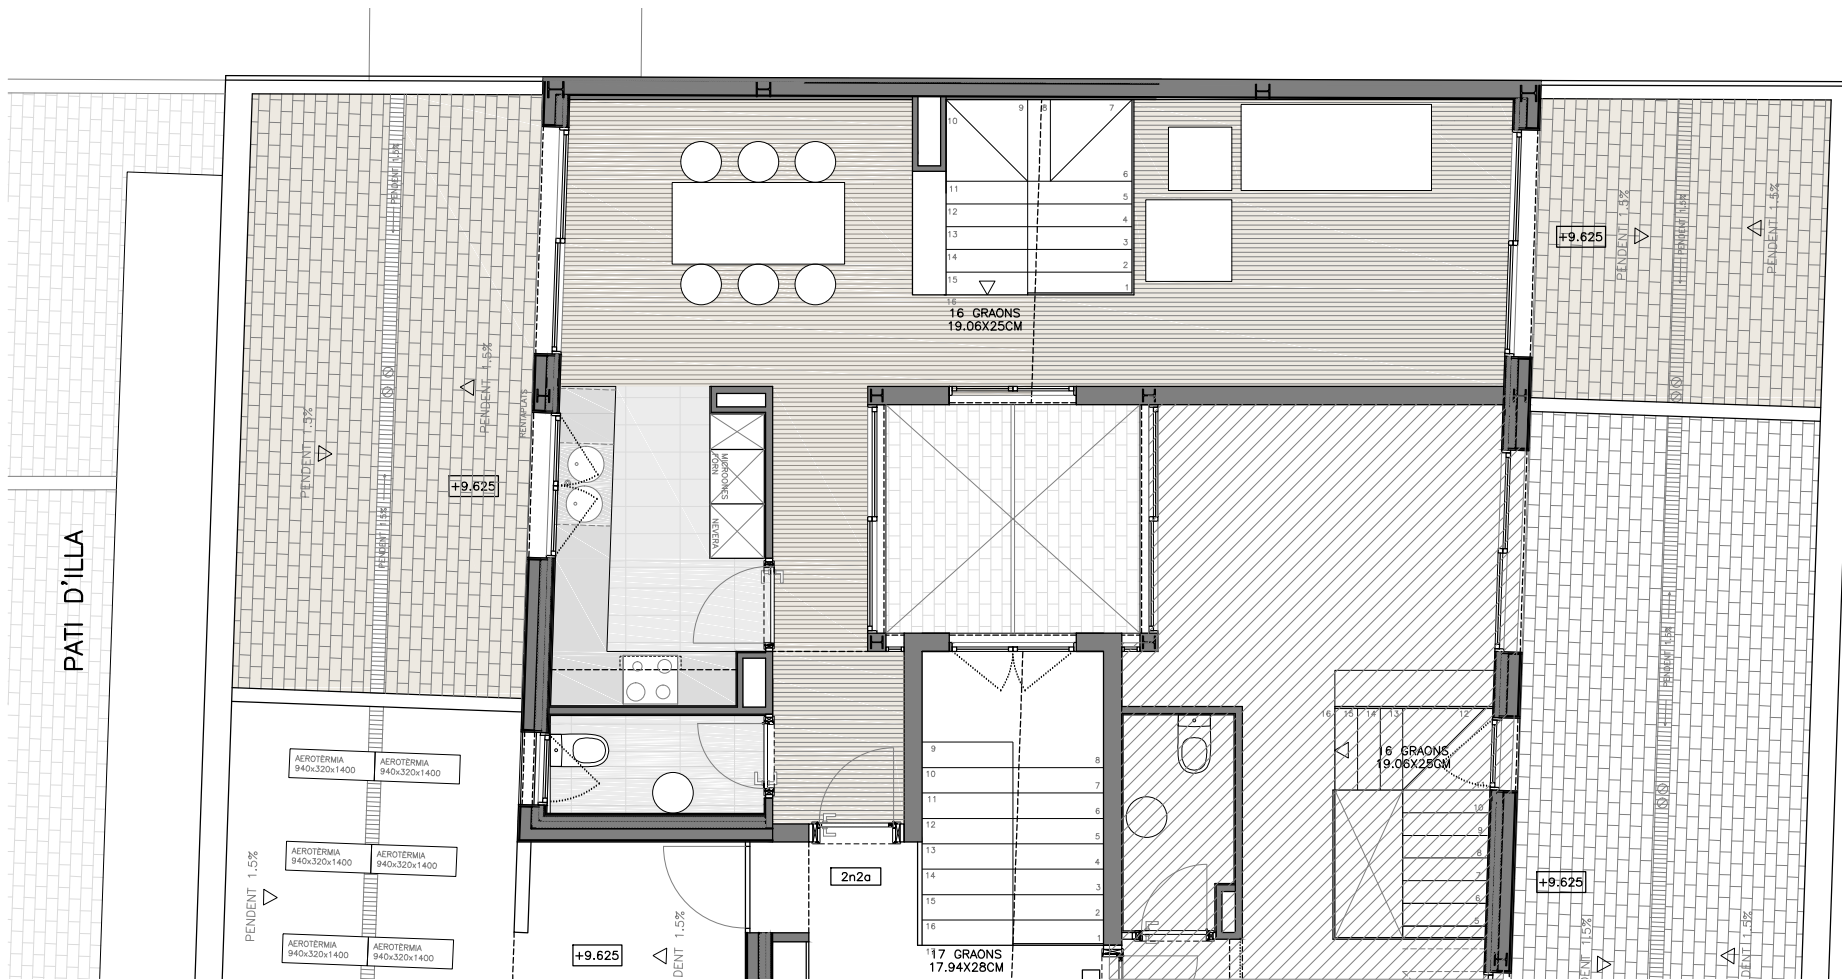

C. PALAUDÀRIES
SEGON 2a.
 4 DORMITORIS

184.75m²

SUPERFICIE CONSTRUÏDA HABITATGE	144.45 m ²
SUPERFICIE CONSTRUÏDA TERRASSES	40.30 m ²
SUPERFICIE SALA D'ESTAR – MENJADOR – CUINA	43.50 m ²
SUPERFICIE DORM. PRAL. (11.60m ²) + BANY (4.90m ²)	16.50 m ²