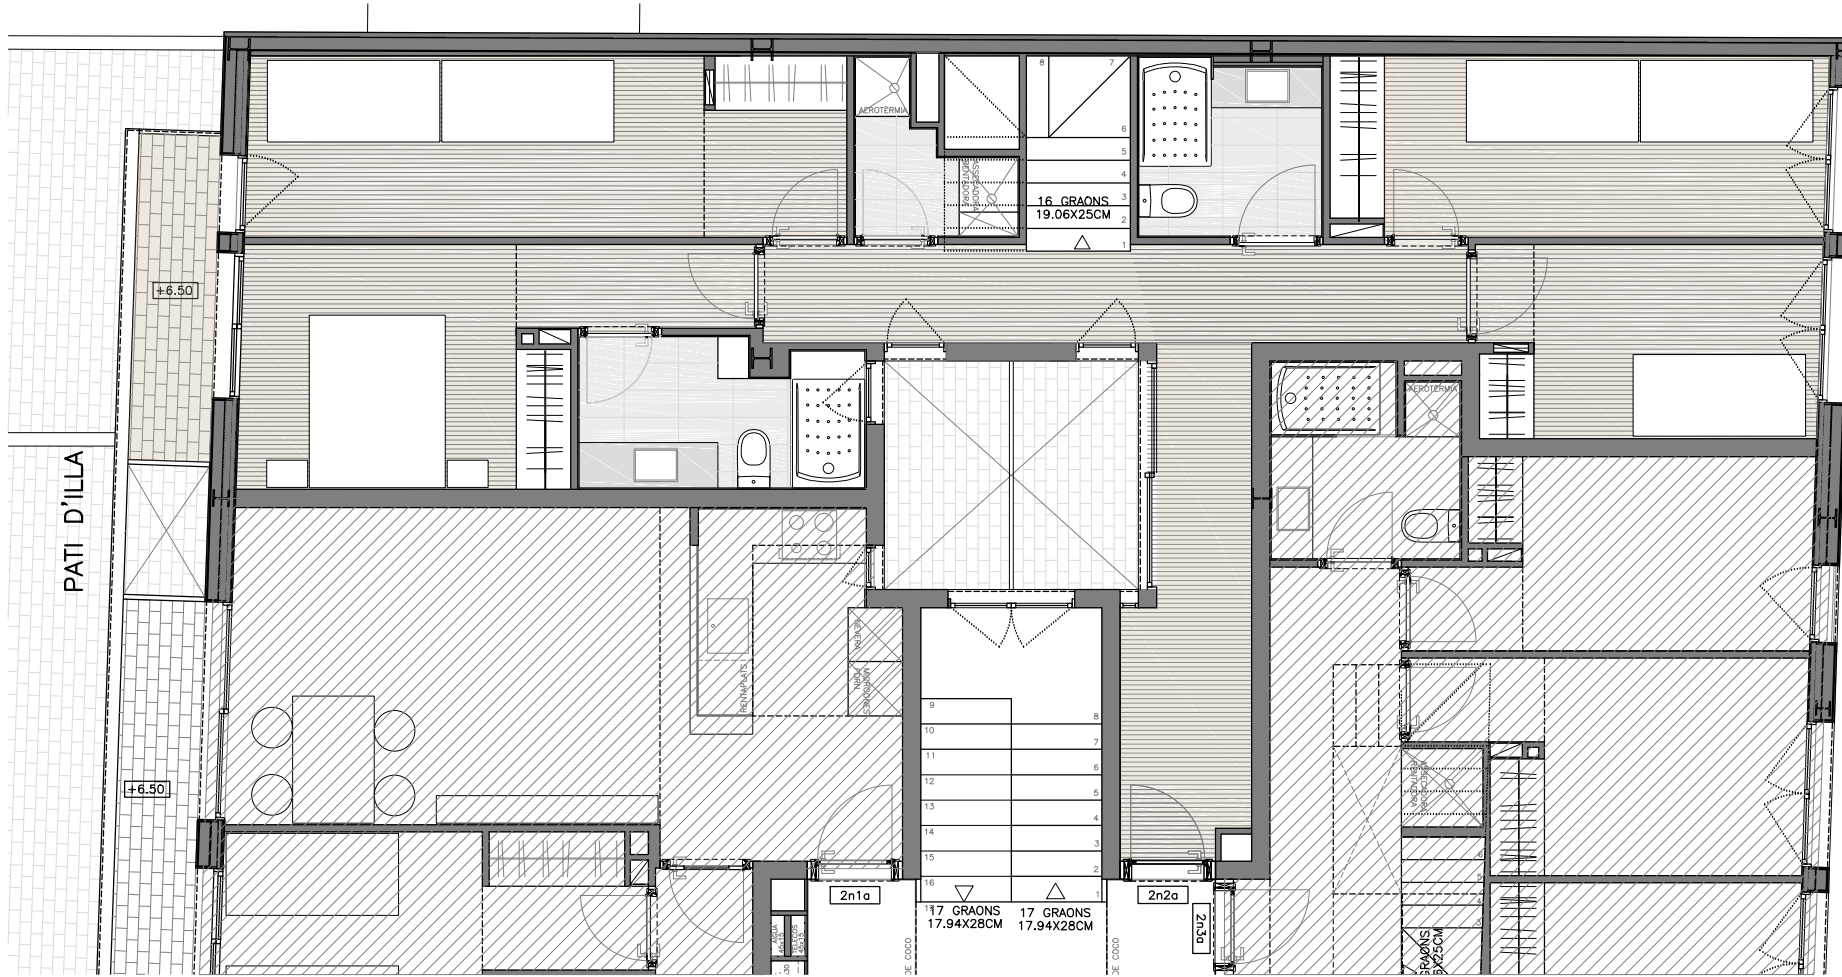

C. PALAUDÀRIES