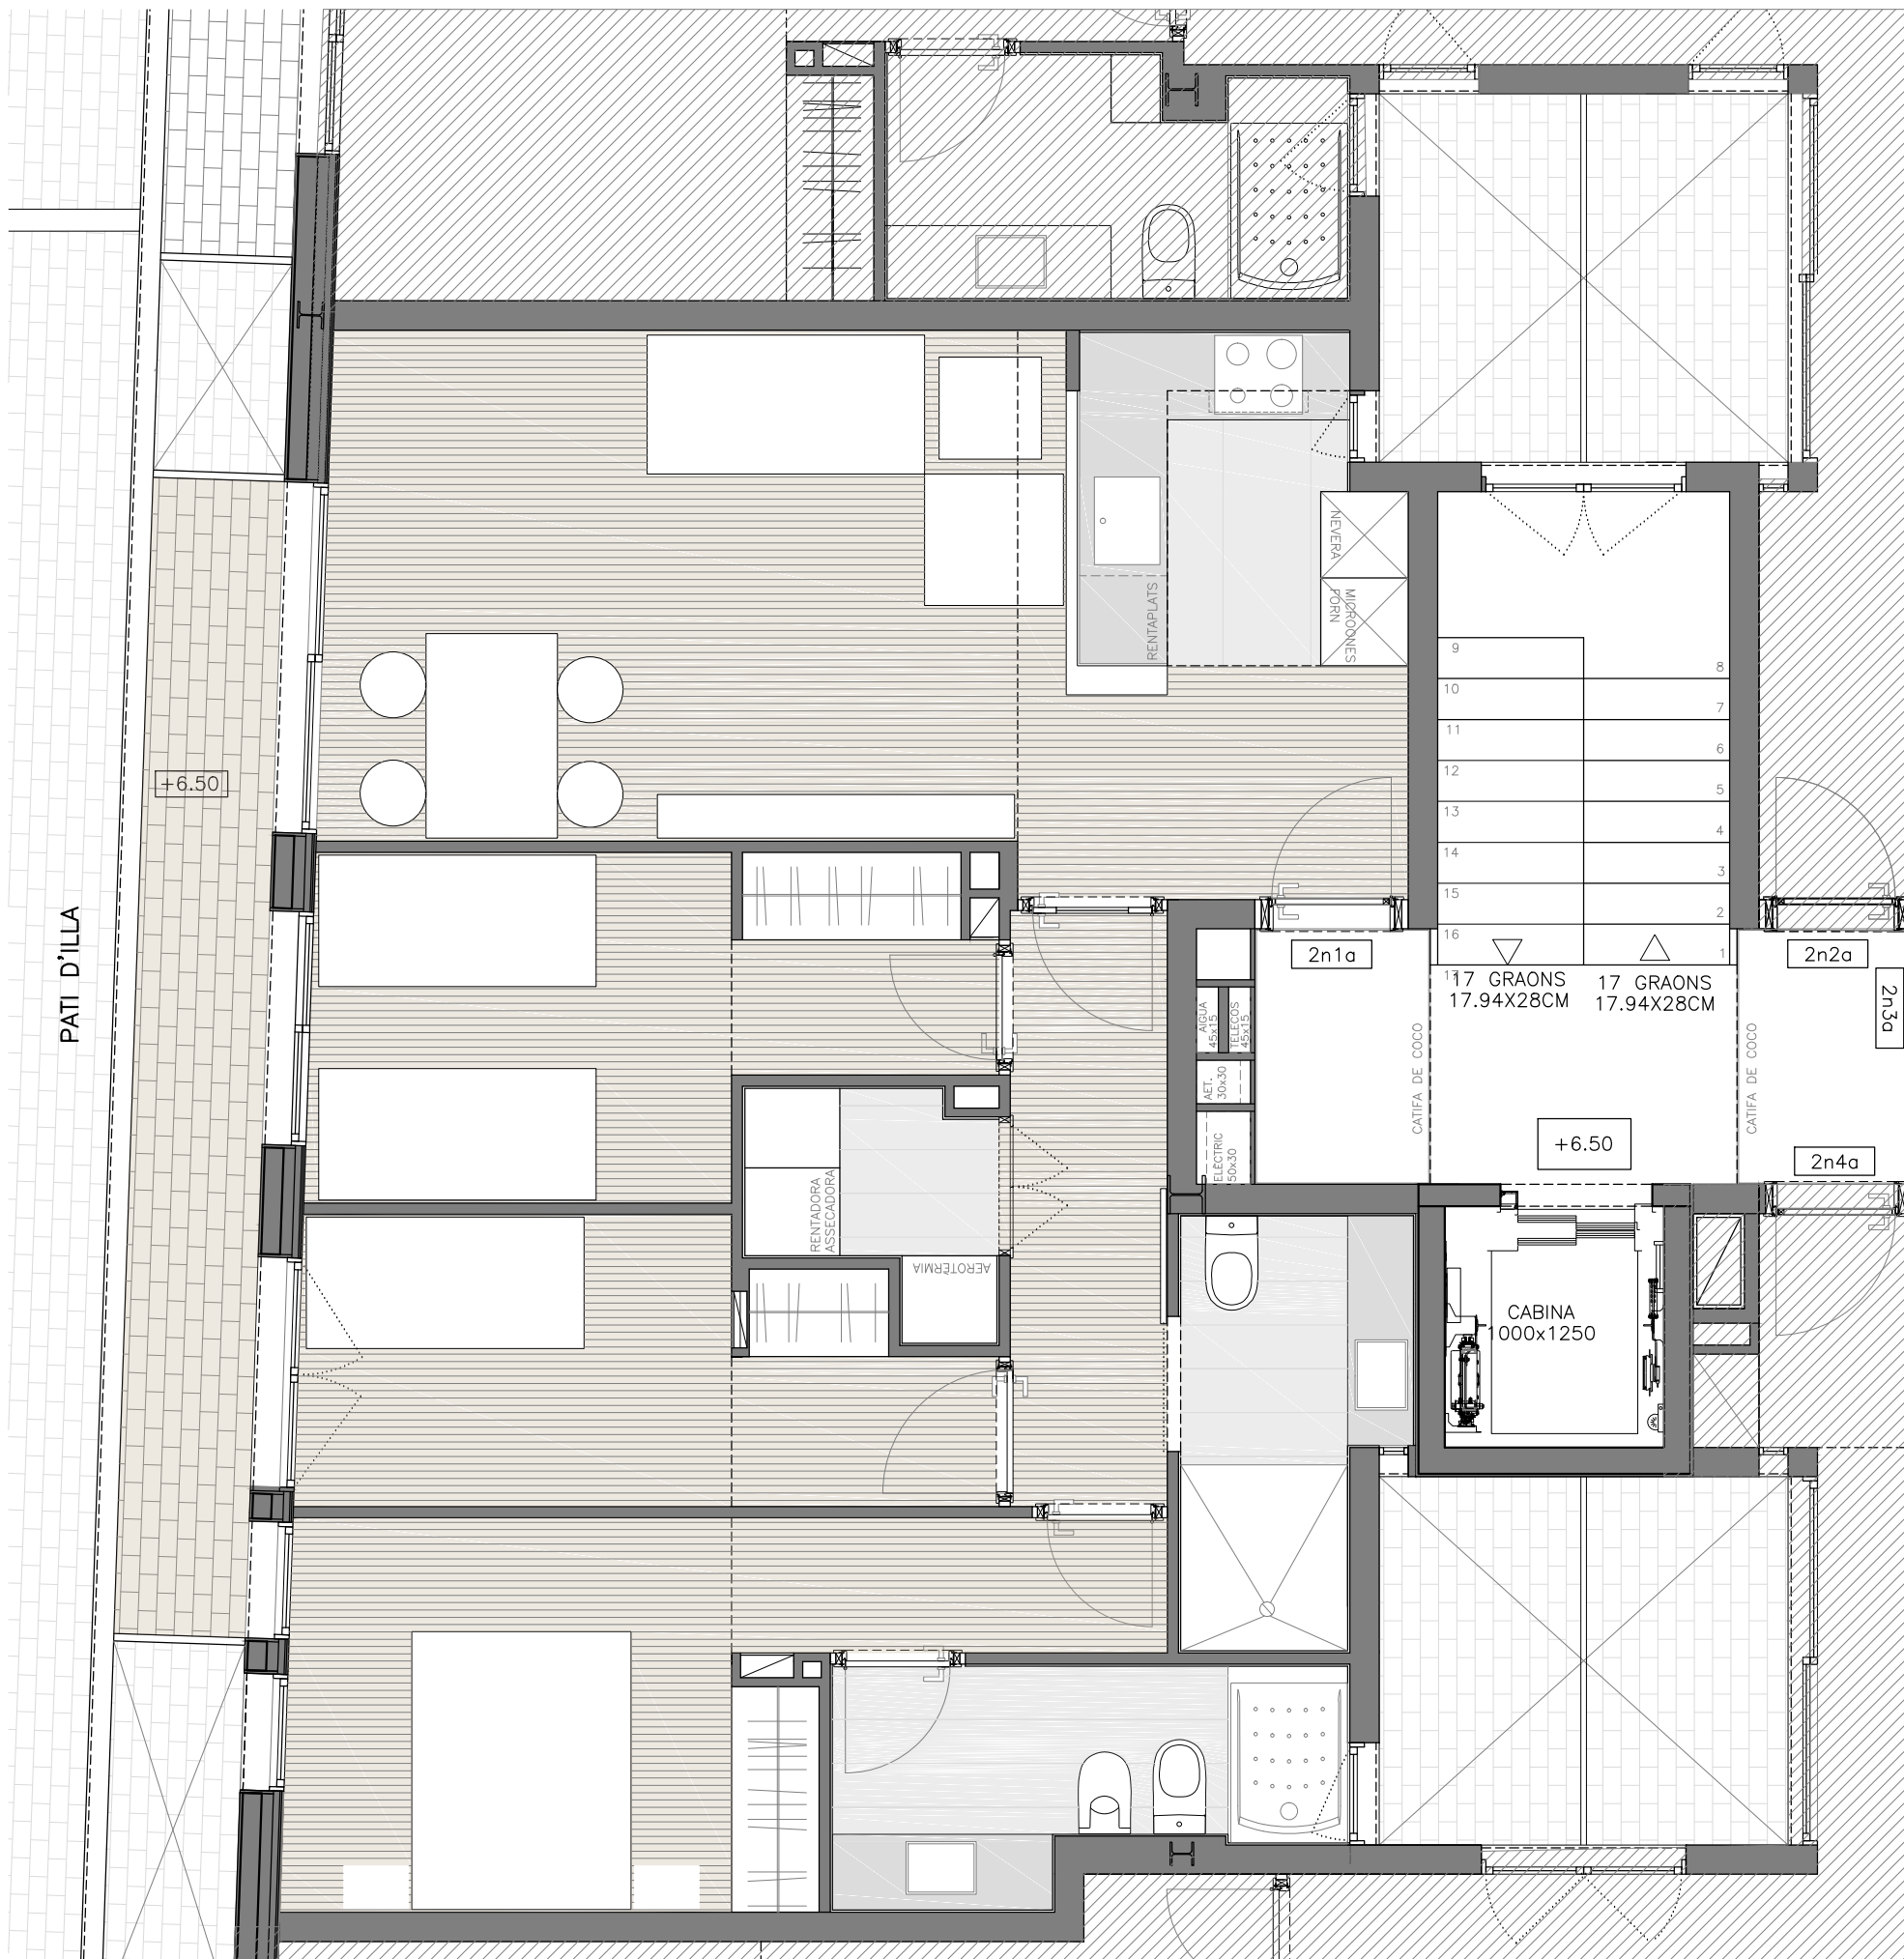

C. PALAUDÀRIES  
**SEGON 1a.**  
 3 DORMITORIS

**91.65m<sup>2</sup>**

SUPERFICIE CONSTRUÏDA HABITATGE	83.25 m <sup>2</sup>
SUPERFICIE CONSTRUÏDA TERRASSES	8.40 m <sup>2</sup>
SUPERFICIE SALA D'ESTAR – MENJADOR – CUINA	26.50 m <sup>2</sup>
SUPERFICIE DORM. PRAL. (11.90m <sup>2</sup> ) + BANY (4.90m <sup>2</sup> )	16.80 m <sup>2</sup>

C. PALAUDÀRIES