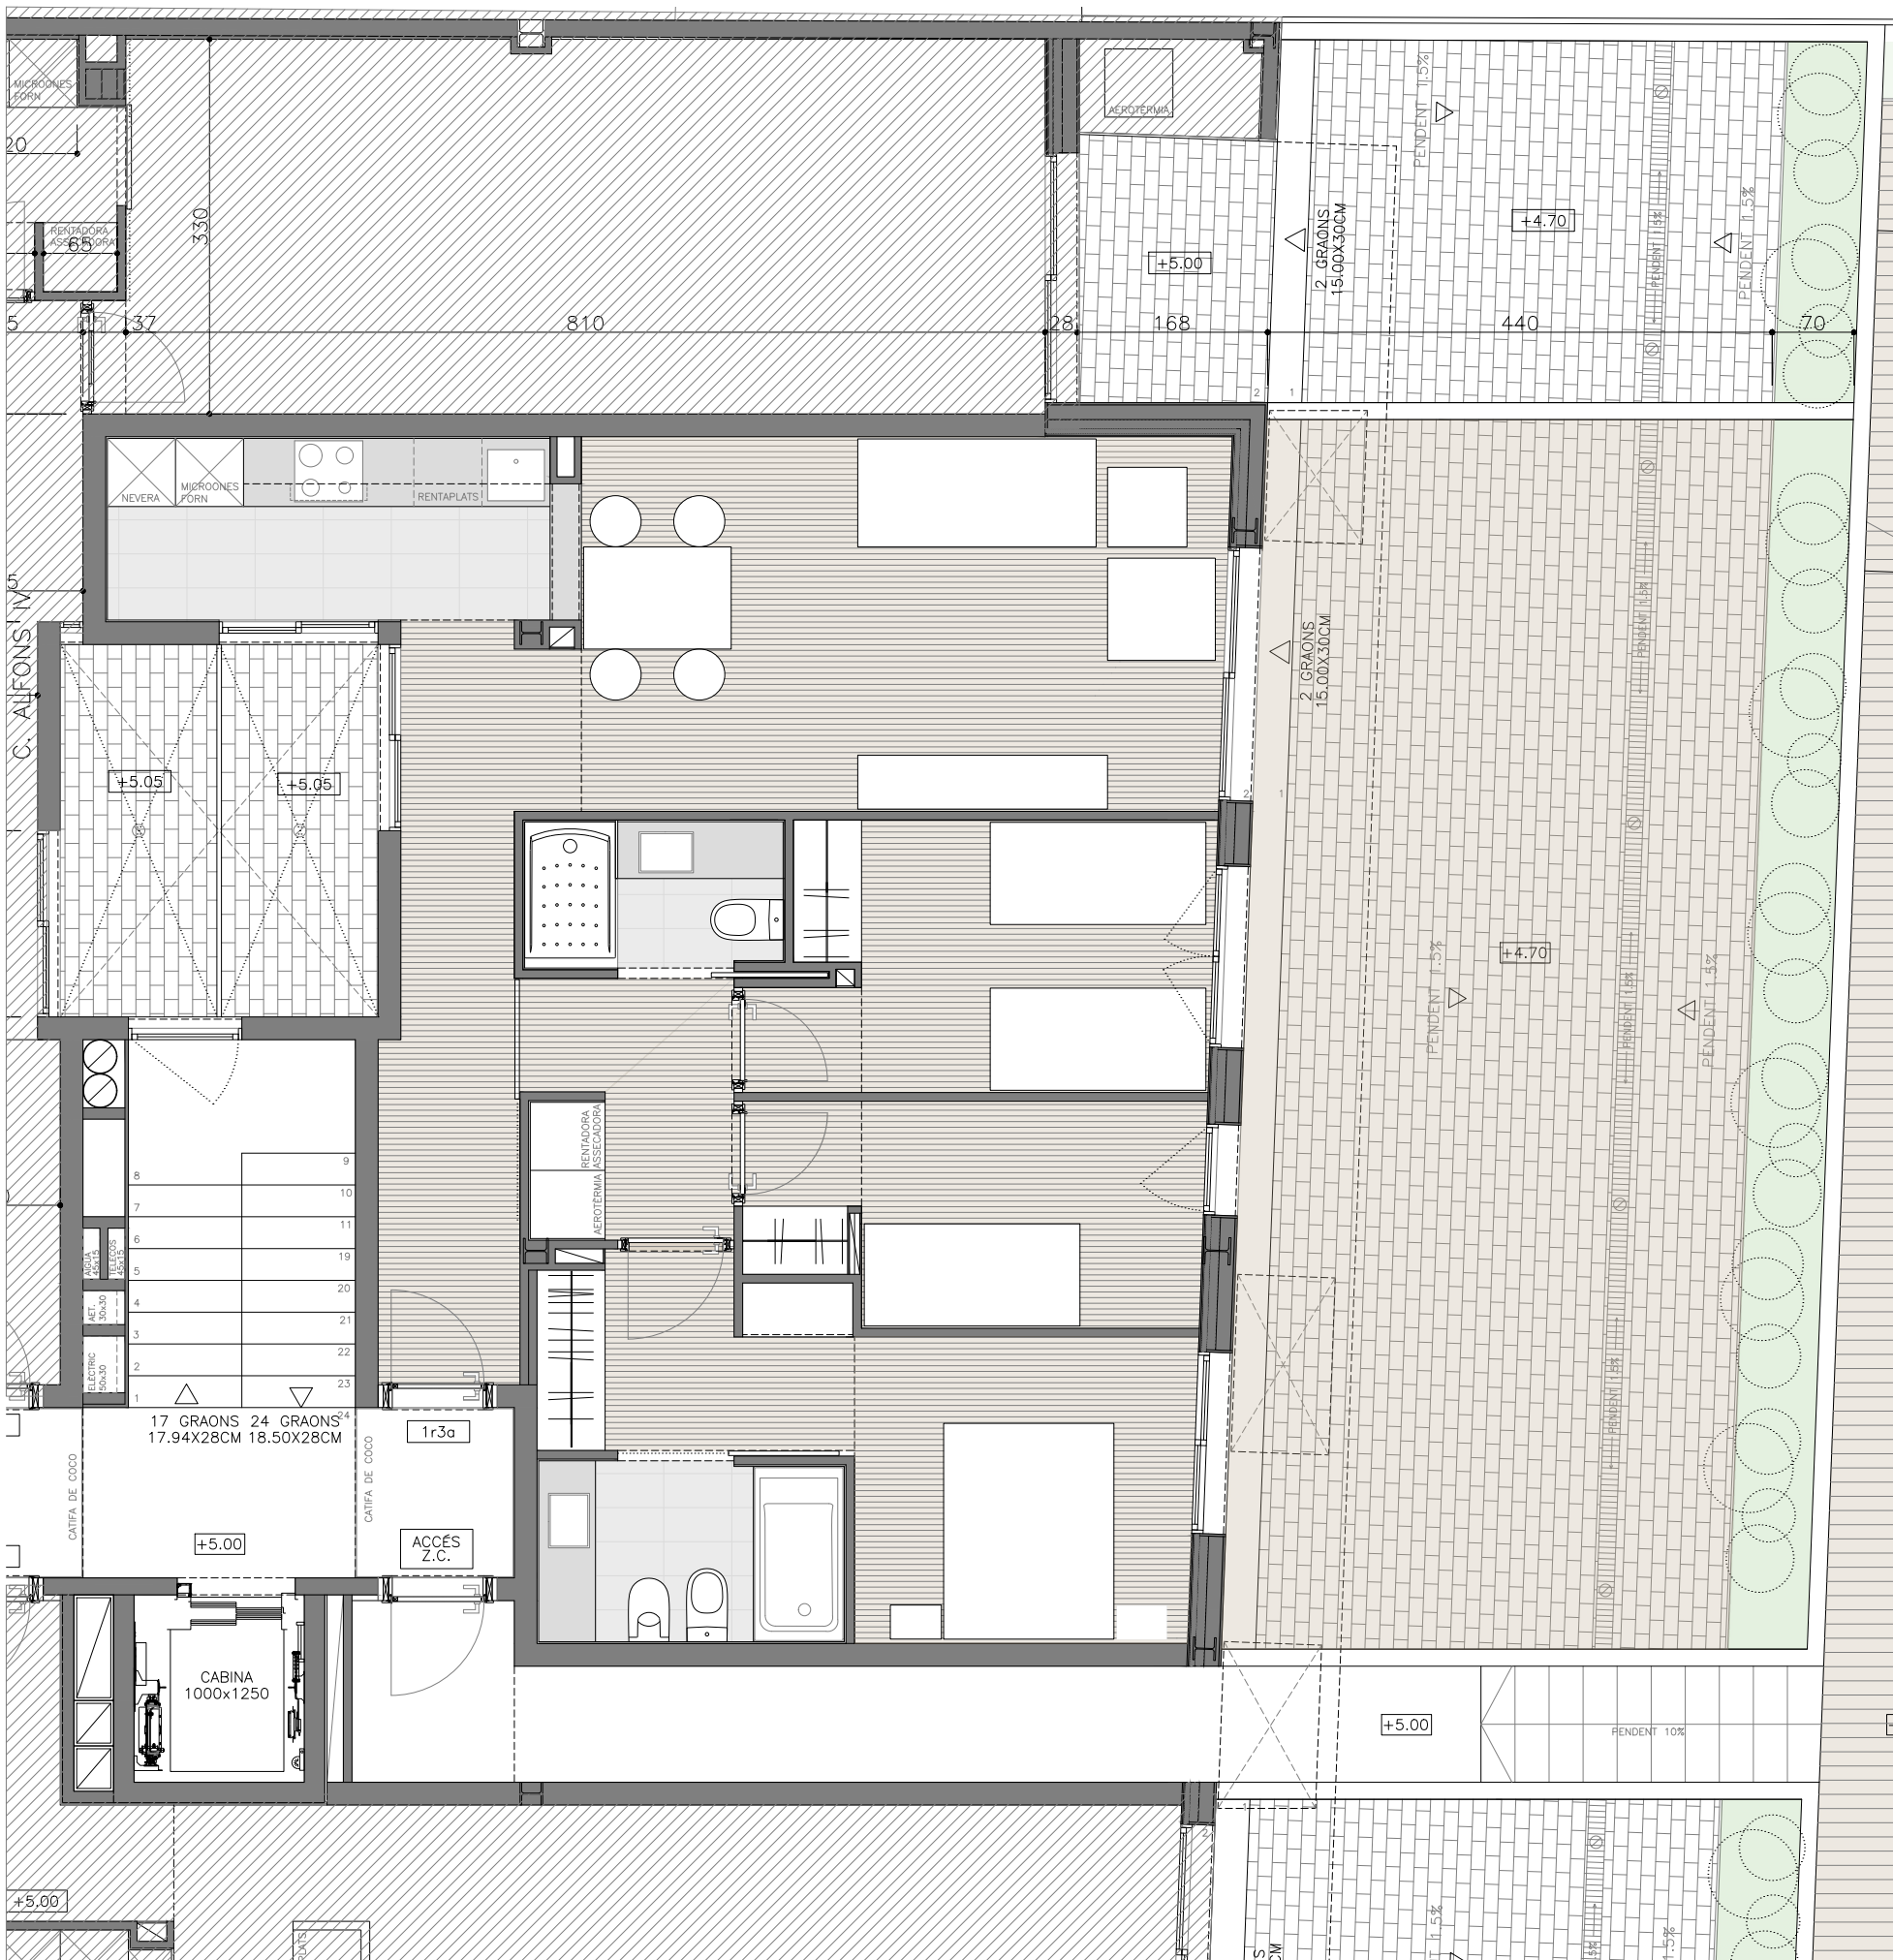

C. ALFONS IV
PRIMER 3a.
 3 DORMITORIS

149.40 m²

SUPERFICIE CONSTRUÏDA HABITATGE	86.10 m ²
SUPERFICIE CONSTRUÏDA PATI (58.70m ²)+ PATI INT. (4.60m ²)	63.30 m ²
SUPERFICIE SALA D'ESTAR – MENJADOR – CUINA	27.90 m ²
SUPERFICIE DORM. PRAL. (12.70m ²) + BANY (4.25m ²)	16.95 m ²

P.1

PATI D'ILLA